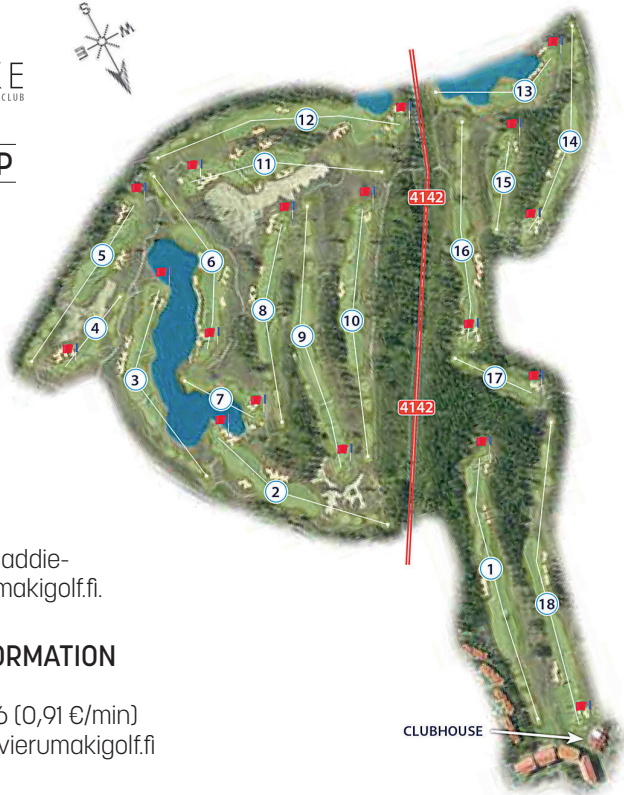

SCORECARD

Name					
Competition					
Date		HCP		Slope	

HOLE	1	2	3	4	5	6	7	8	9	OUT
GOLD	495	361	430	205	389	343	150	385	469	3227
WHITE	471	357	392	167	361	323	140	365	432	3008
YELLOW	441	329	357	152	325	300	130	338	425	2797
BLUE	409	296	327	136	291	278	115	315	414	2581
RED	381	271	297	120	266	257	100	281	384	2357
STROKE INDEX	8	10	2	17	14	11	12	9	13	
PAR	5	4	4	3	4	4	3	4	5	36
PLAYER 1										
PLAYER 2										
PLAYER 3										
PLAYER 4										

VIERUMÄKI GOLF
COOKE CLASSIC COACH

Player's signature

Marker's signature

10	11	12	13	14	15	16	17	18	IN	TOTAL
434	386	502	267	394	184	378	165	535	3245	6472
408	369	478	252	379	176	358	153	493	3066	6074
384	341	445	227	349	154	334	147	467	2848	5645
345	318	418	212	322	144	308	133	438	2638	5219
311	289	377	184	292	129	278	100	415	2375	4732
3	4	7	15	5	16	6	18	1		
4	4	5	4	4	3	4	3	5	36	72

COURSE MAP

*Designed by
Graham Cooke.*

LOCAL RULES

Available from Caddie-
master or vierumakigolf.fi.

CONTACT INFORMATION

Caddiemaster
tel. 0600 042 96 [0,91 €/min]
caddiemaster@vierumakigolf.fi
vierumakigolf.fi